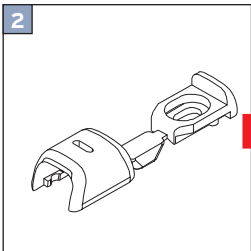

Falzmontage
Top fixing
Montaż w świetle szyby
Монтаж в проем