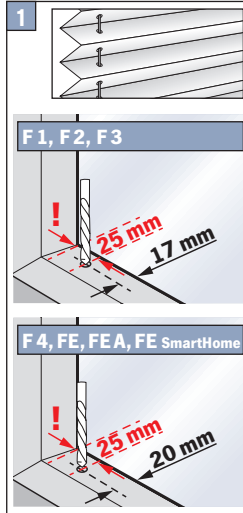

## S2, S1 S, STN, SK, SE, SEA, SEA Homematic IP

(F1, F2, F3, F4, FE, FE A, FE Homematic IP)

Pendelsicherung

guide wire

zabezpieczeniem wahadłowym

блокировкой предотвращающей качение

**Wichtig! Bitte mit der Pflegeanleitung aufbewahren! • Important! Please keep together with care instructions!**  
**Ważne! Proszę przechowywać z instrukcją pielęgnacji! • Внимание! Хранить вместе с инструкцией по эксплуатации!**

Falzmontage  
Top fixing  
Montaż w świetle szyby  
Монтаж в проем

Winkelmontage  
Face fixing  
Montaż frontalny (nawierzchniowy)  
Монтаж на проем