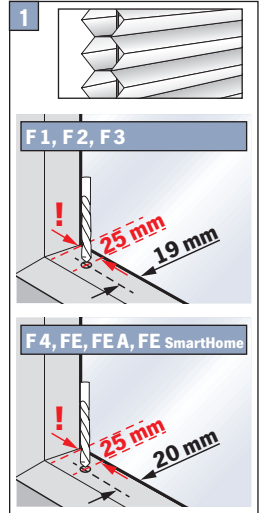

## S2, S1 S, STN, SK, SE, SEA, SEA Homematic IP

(F1, F2, F3, F4, FE, FE A, FE Homematic IP)

Pendelsicherung

guide wire

zabezpieczeniem wahadłowym

блокировкой предотвращающей качение

**Wichtig! Bitte mit der Pflegeanleitung aufbewahren! • Important! Please keep together with care instructions!**  
**Ważne! Proszę przechowywać z instrukcją pielęgnacji! • Внимание! Хранить вместе с инструкцией по эксплуатации!**

Falzmontage  
Top fixing  
Montaż w świetle szyby  
Монтаж в проем

Winkelmontage  
Face fixing  
Montaż frontalny (nawierzchniowy)  
Монтаж на проем