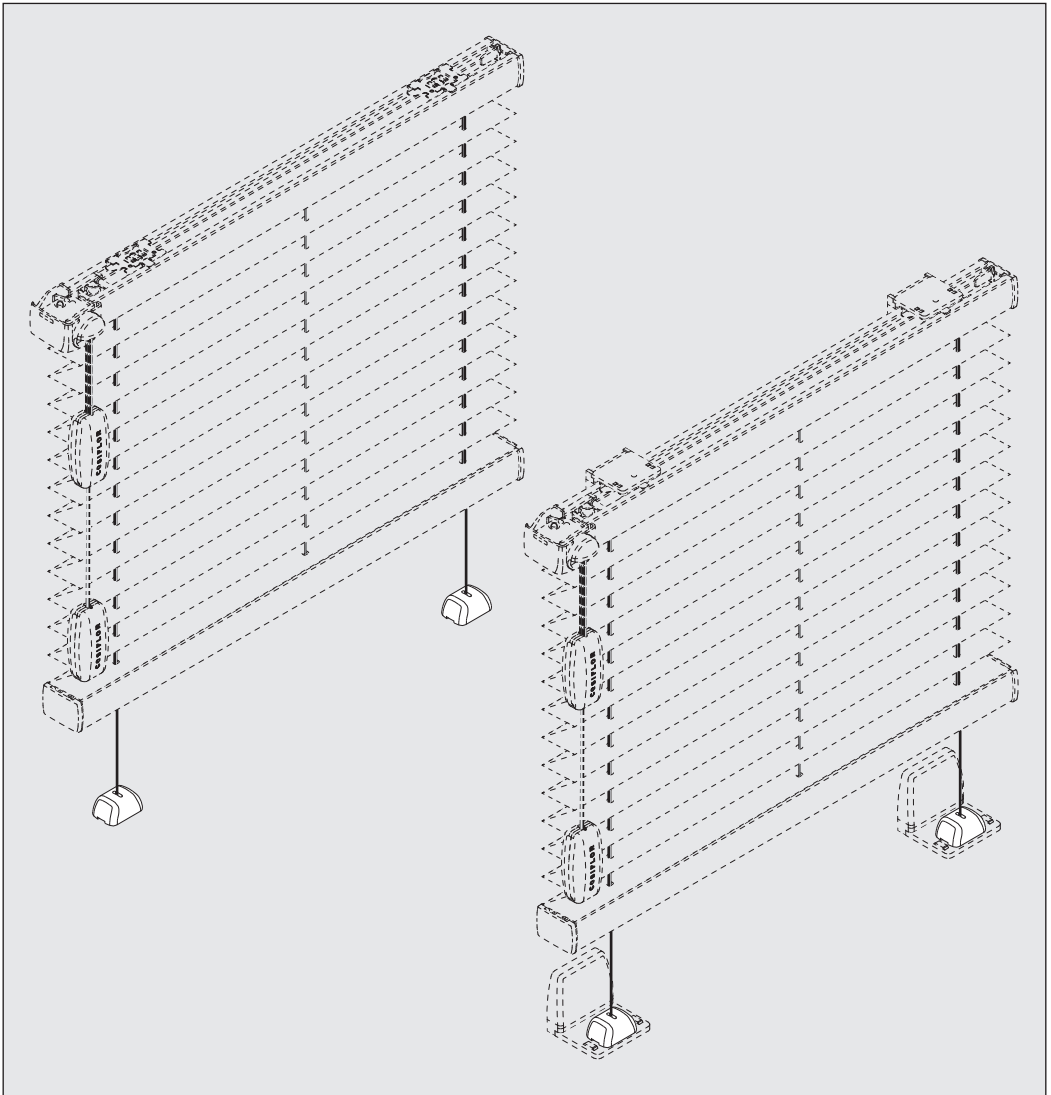

## S2, S1 S, STN, SK, SE, SEA, SEA Homematic IP

(F1, F2, F3, F4, FE, FE A, FE Homematic IP)

Pendelsicherung

guide wire

zabezpieczeniem wahadłowym

блокировкой предотвращающей качение

**Wichtig! Bitte mit der Pflegeanleitung aufbewahren! • Important! Please keep together with care instructions!**  
**Ważne! Proszę przechowywać z instrukcją pielęgnacji! • Внимание! Хранить вместе с инструкцией по эксплуатации!**

Falzmontage  
Top fixing  
Montaż w świetle szyby  
Монтаж в проем

Winkelmontage  
Face fixing  
Montaż frontalny (nawierzchniowy)  
Монтаж на проем