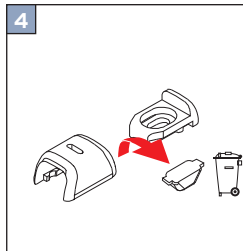

Falzmontage
Top fixing
Montaż w świetle szyby
Монтаж в проем