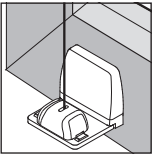

## S2, S1 S, STN, SK, SE, SEA, SEA Homematic IP

(F1, F2, F3, F4, FE, FE A, FE Homematic IP)

Pendelsicherung

guide wire

zabezpieczeniem wahadłowym

блокировкой предотвращающей качение

**Wichtig! Bitte mit der Pflegeanleitung aufbewahren! • Important! Please keep together with care instructions!**  
**Ważne! Proszę przechowywać z instrukcją pielęgnacji! • Внимание! Хранить вместе с инструкцией по эксплуатации!**

Falzmontage  
Top fixing  
Montaż w świetle szyby  
Монтаж в проем

Winkelmontage  
Face fixing  
Montaż frontalny (nawierzchniowy)  
Монтаж на проем