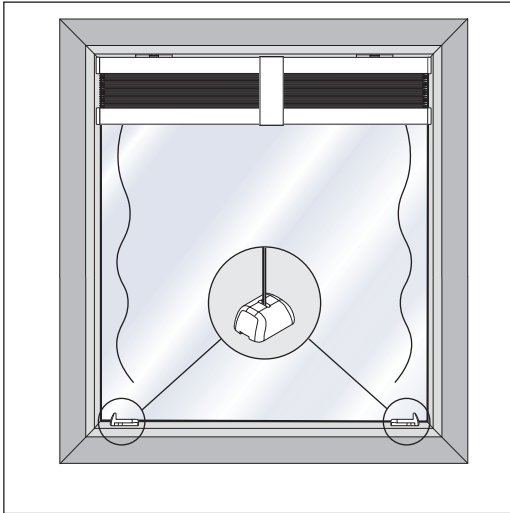

## S2, S1 S, STN, SK, SE, SEA, SEA Homematic IP

(F1, F2, F3, F4, FE, FE A, FE Homematic IP)

Pendelsicherung

guide wire

zabezpieczeniem wahadłowym

блокировкой предотвращающей качение

**Wichtig! Bitte mit der Pflegeanleitung aufbewahren! • Important! Please keep together with care instructions!**  
**Ważne! Proszę przechowywać z instrukcją pielęgnacji! • Внимание! Хранить вместе с инструкцией по эксплуатации!**

Falzmontage  
Top fixing  
Montaż w świetle szyby  
Монтаж в проем

Winkelmontage  
Face fixing  
Montaż frontalny (nawierzchniowy)  
Монтаж на проем