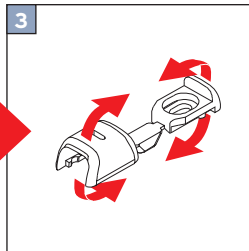

Falzmontage
Top fixing
Montaż w świetle szyby
Монтаж в проем