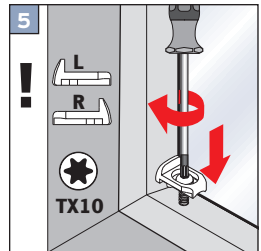

Falzmontage
Top fixing
Montaż w świetle szyby
Монтаж в проем