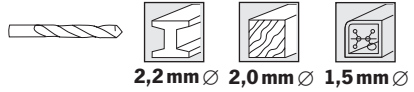

Falzmontage
Top fixing
Montaż w świetle szyby
Монтаж в проем